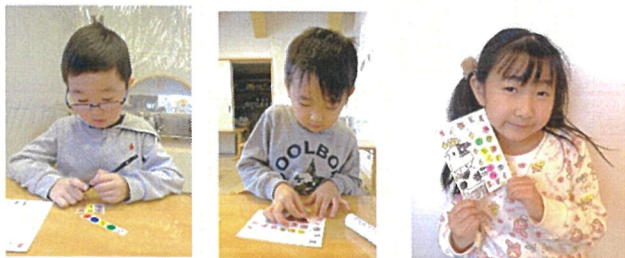

1月 きらきらだよ!

☆2-10

幼保連携型認定こども園 こども園ひがしどおり 令和2年12月25日発行 編集：中西 久美子

おゆうぎ会が終わり、いつもの日常に戻った子ども達。毎日元気に走り回ったり、縄跳びやドッチボールをして体を動かす活動を楽しんでいます。作品展には、きらきらタイムの作品も展示されますので楽しみにして下さい。残り3ヶ月のきらきらタイムを十分に楽しみたいと思います。

日	曜	分野	講師/主担	組	時間	組	時間
8日	金	習字	山田先生/中村	A組	13:00~13:45	B組	14:00~14:45
13日	水	習字	山田先生/中村	A組	13:00~13:45	B組	14:00~14:45
15日	金	食育	木村(ま)	A組	13:00~13:45	B組	14:00~14:45
18日	月	英語	アダム先生/樋山	A組	13:00~13:45	B組	14:00~14:45
21日	木	絵画	佐伯先生/谷川	A組	13:00~13:45	B組	14:00~14:45
22日	金	絵画	佐伯先生/谷川	A組	13:00~13:45	B組	14:00~14:45
25日	月	英語	アダム先生/樋山	A組	13:00~13:45	B組	14:00~14:45
27日	水	絵画	佐伯先生/谷川	A組	13:00~13:45	B組	14:00~14:45

※体育は、日程が決まり次第お知らせします

モンテの日程については時間を見ながら、適宜行います。

【モンテッソーリ】

今月は年賀状を作りました。お正月に各家庭に届きますので楽しみにして下さい。

【習字】

今回は「やま」を書きました。「や」や「ま」の丸みの部分が難しかったけれど、頑張って書きました。

【食育】

今月はクリスマスケーキを作りました。子ども達はワイワイ言いながら、クリームを塗ったり飾り付けを楽しんでいました。そして、おいしくいただきました。